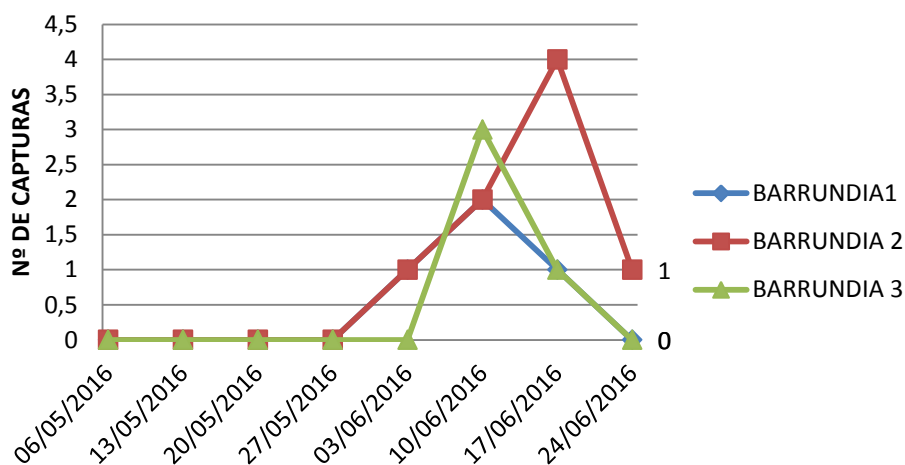

CAPTURAS DE CARPOCAPSA “*Cydia pomonella*” EN MANZANO.

SEMANA 25: 20-26 DE JUNIO

ÁLAVA