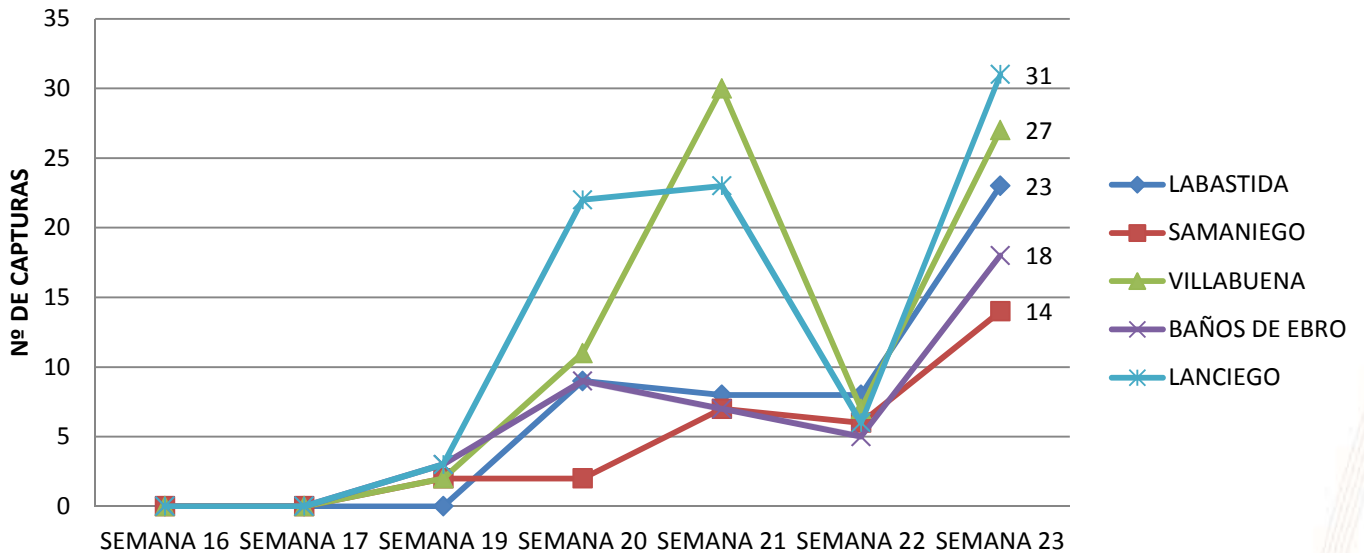

# CAPTURAS SEMANALES DE *Lobesia botrana* (Polilla de la vid)

## RIOJA ALAVESA