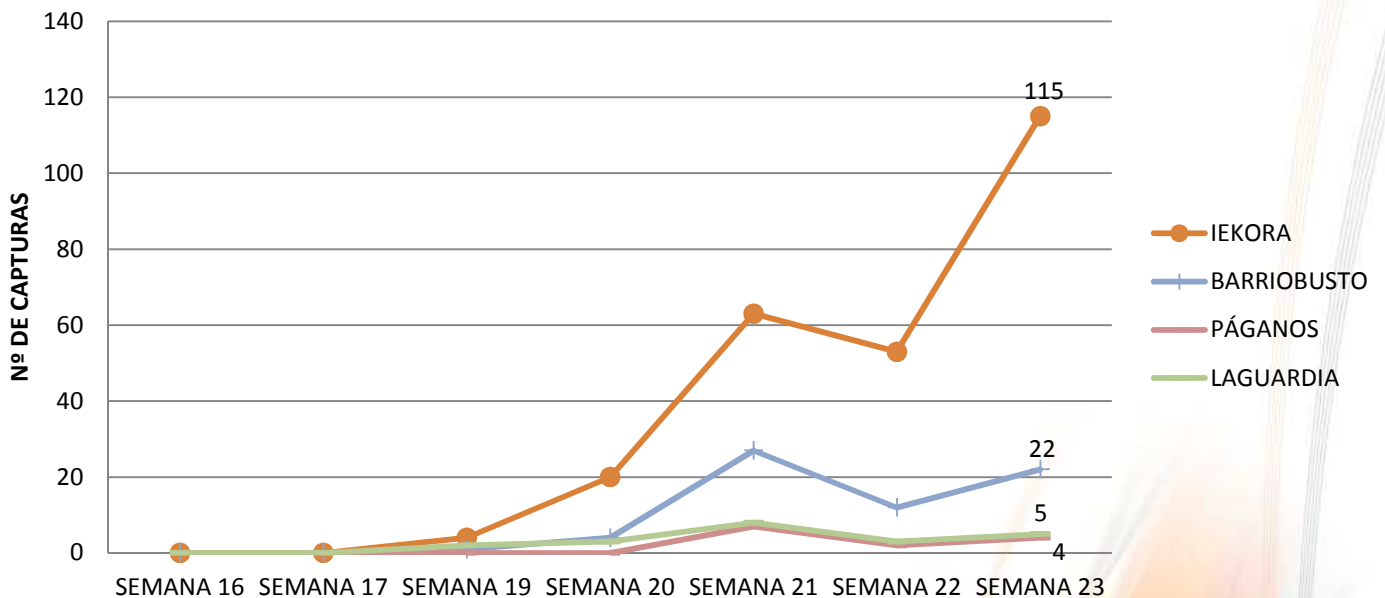

# CAPTURAS SEMANALES DE *Lobesia botrana* (Polilla de la vid)

## RIOJA ALAVESA